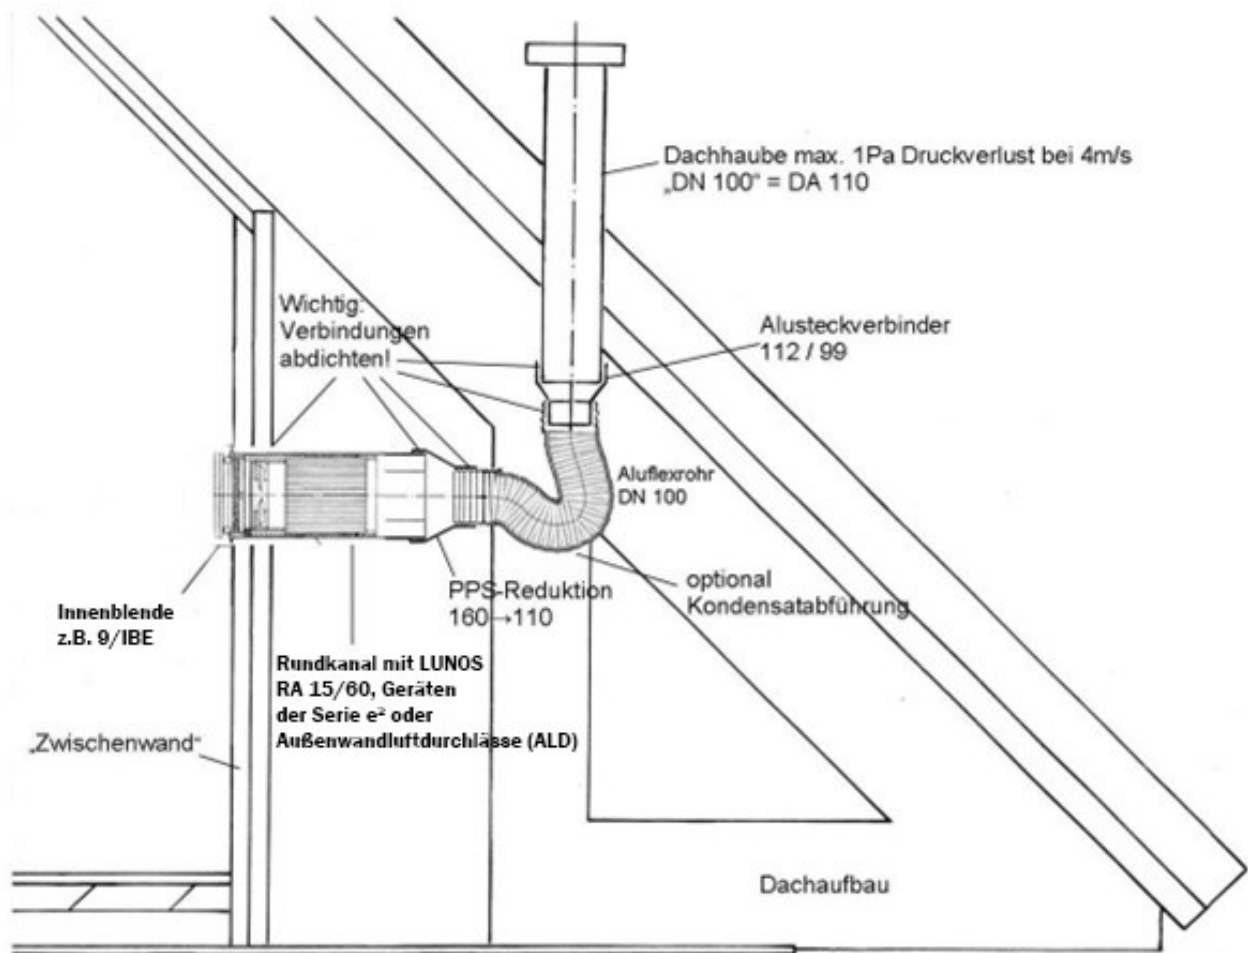

Schrägdachmontage Variante 1

Die Befestigung des Lüftungseinschubs bzw. des Rundkanals sowie die Abdichtung der Verbindungen erfolgt bauseits.

Bei Fragen wenden Sie sich bitte an:

LUNOS Lüftungstechnik GmbH & Co. KG
 für Raumluftsysteme
 Wilhelmstraße 31
 13593 Berlin

Tel.: +49 30 362 001-91
planung@lunos.de
www.lunos.de

Schrägdachmontage Variante 2

Die Befestigung des Lüftungseinschubs bzw. des Rundkanals sowie die Abdichtung der Verbindungen erfolgt bauseits.

Bei Fragen wenden Sie sich bitte an: