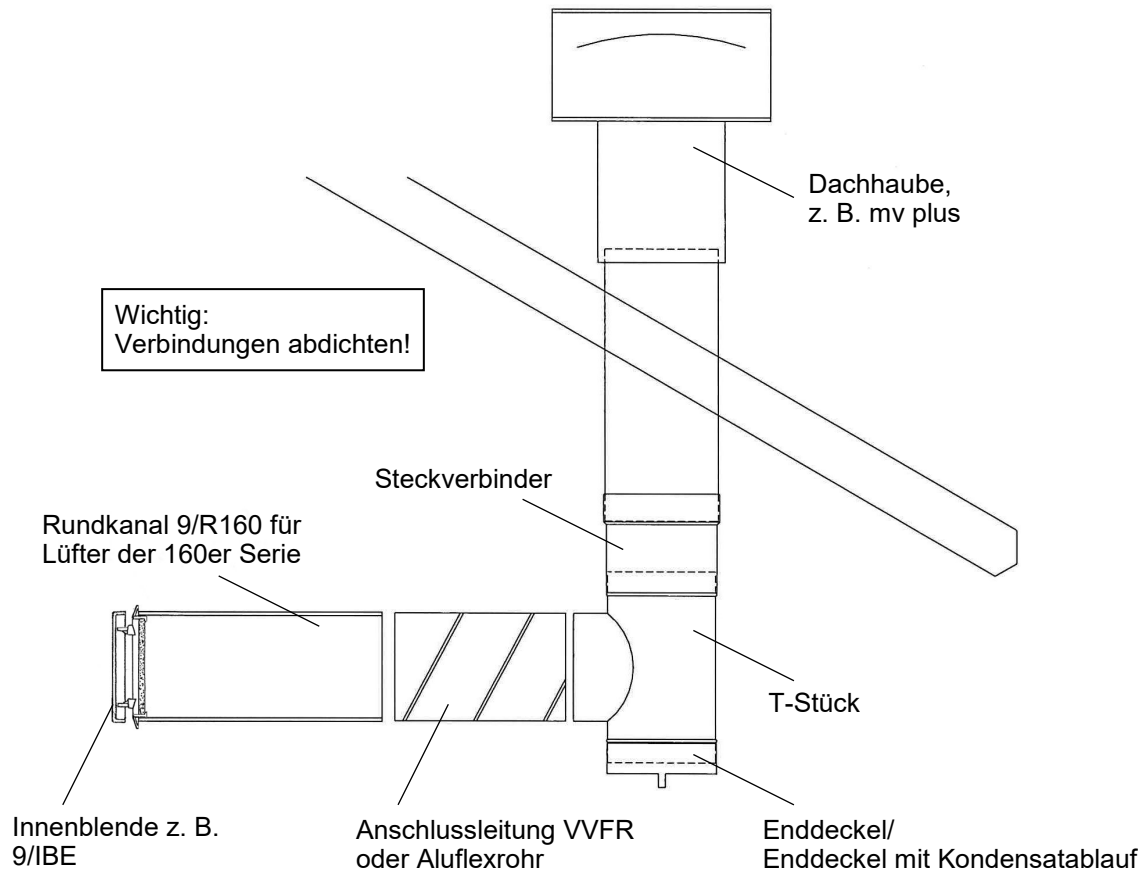

Schrägdachmontage Variante 1

Die Befestigung des Lüftungseinschubs bzw. des Rundkanals sowie die Abdichtung der Verbindungen erfolgt bauseits.

Bei Fragen wenden Sie sich bitte an:

LUNOS Lüftungstechnik GmbH & Co. KG
 für Raumluftsysteme
 Wilhelmstraße 31
 13593 Berlin

Tel.: +49 30 362 001-91
planung@lunos.de
www.lunos.de

Schrägdachmontage Variante 2

Die Befestigung des Lüftungseinschubs bzw. des Rundkanals sowie die Abdichtung der Verbindungen erfolgt bauseits.

Bei Fragen wenden Sie sich bitte an: